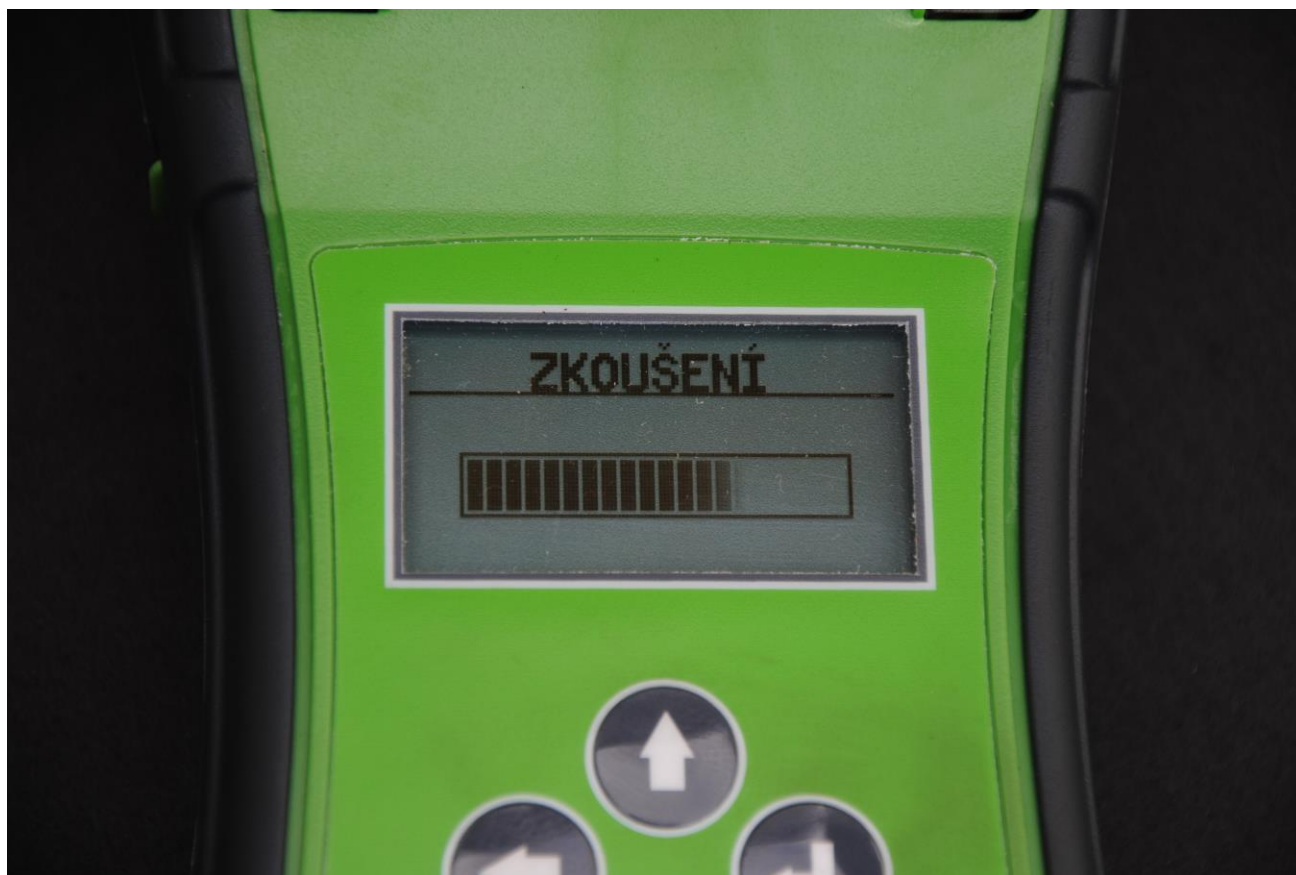

Test baterie přístrojem BOSCH BAT 131

Obr. 32

Průběh zkoušení