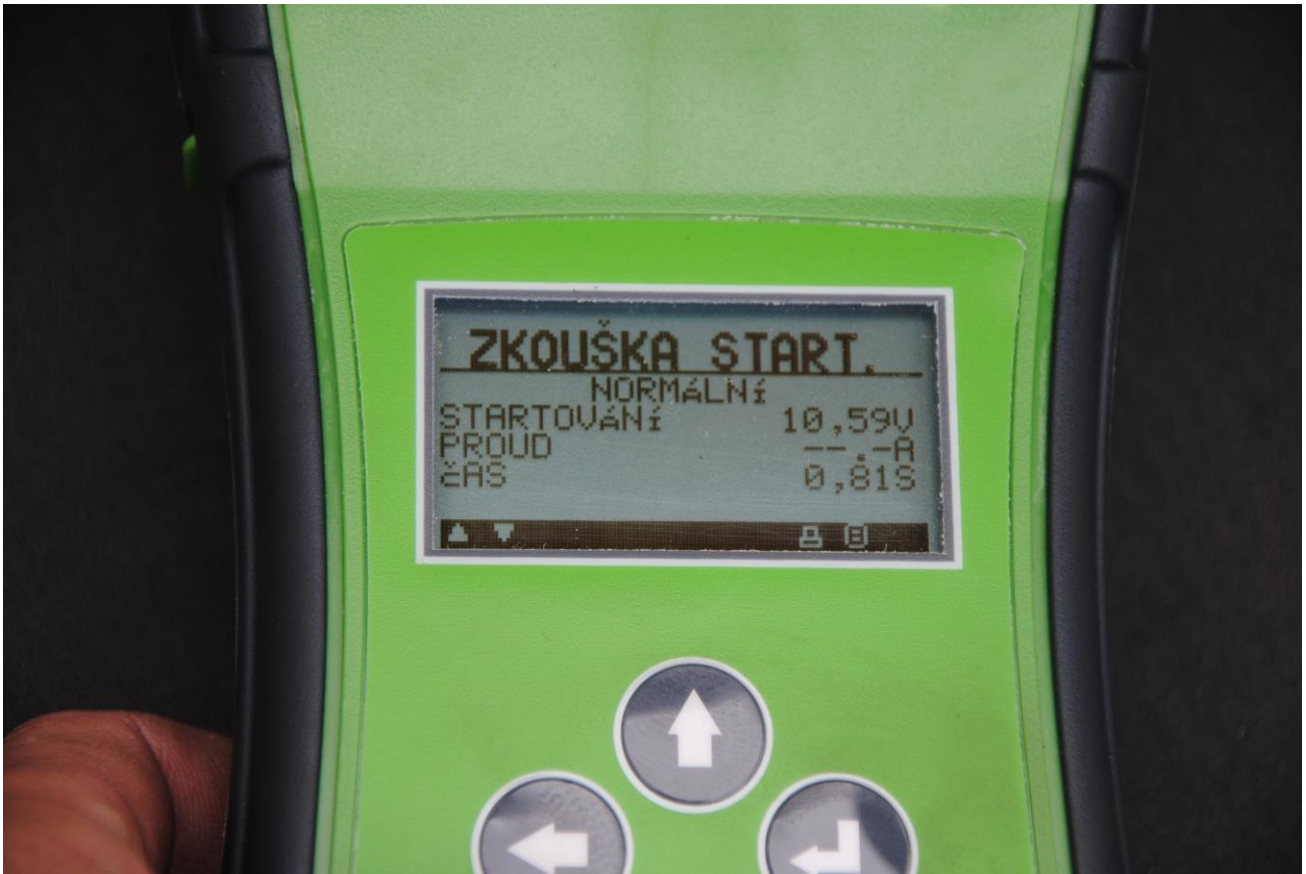

Test baterie přístrojem BOSCH BAT 131

Obr. 48

Informační popis