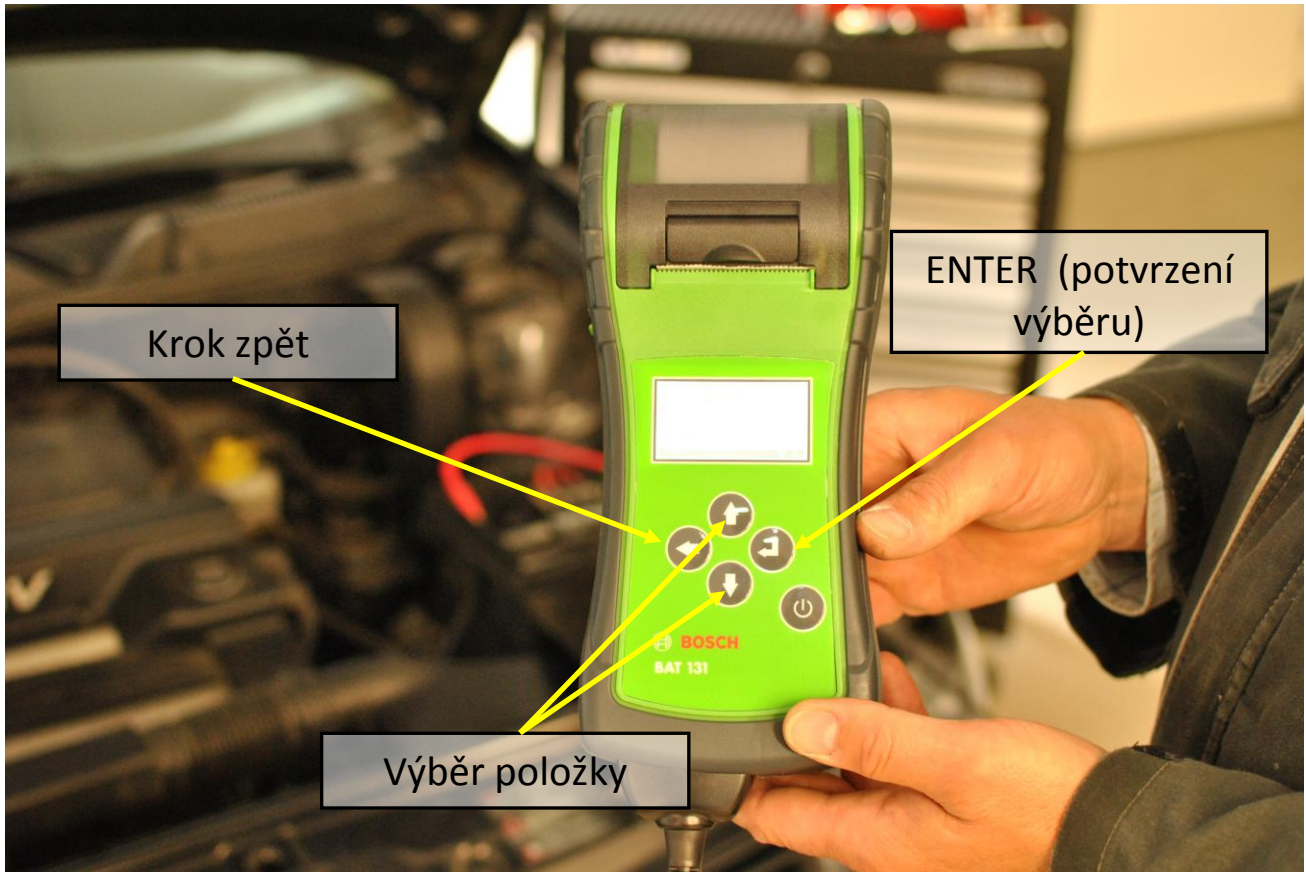

Test baterie přístrojem BOSCH BAT 131

Obr. 17

Ovládací tlačítka