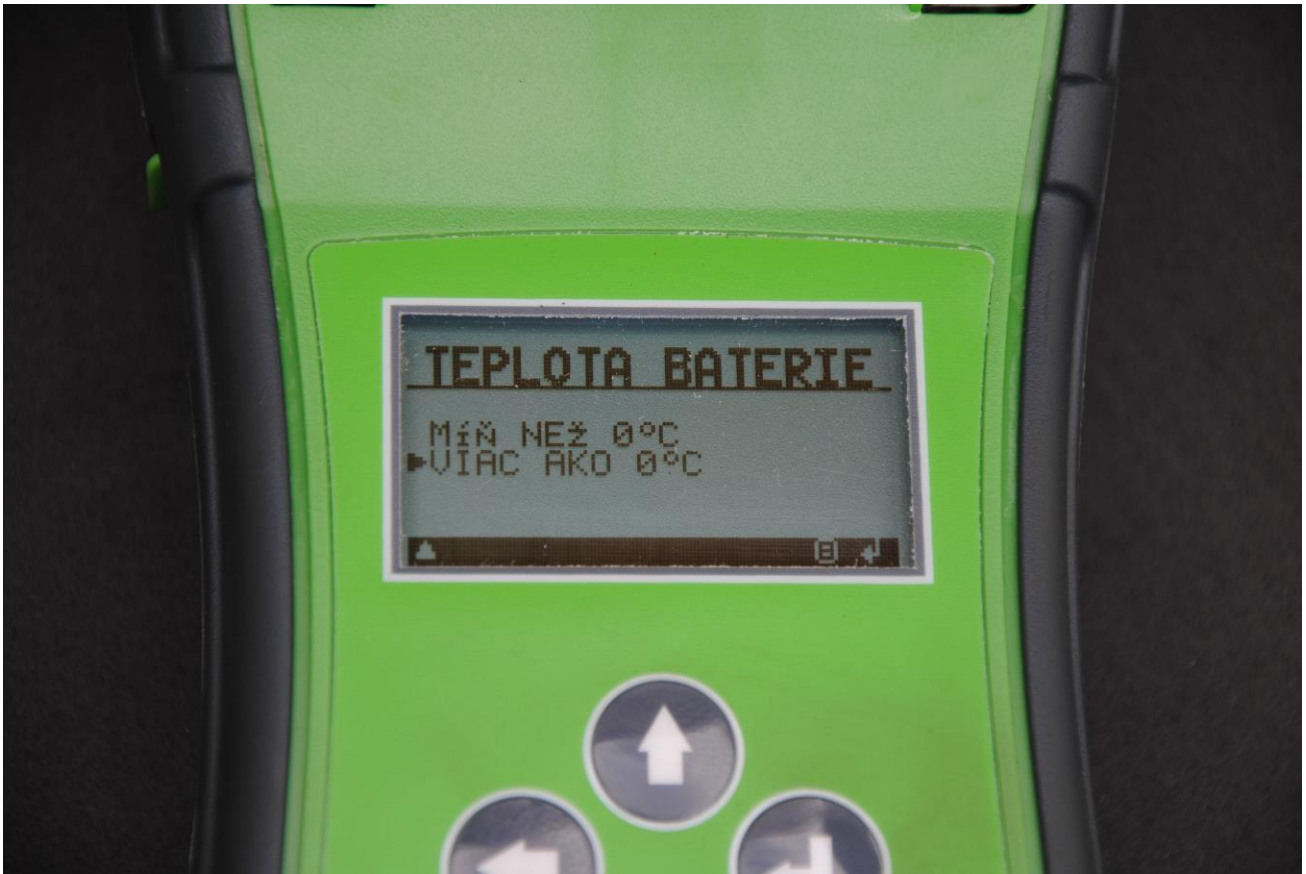

Test baterie přístrojem BOSCH BAT 131

Obr. 27

Zadáme teplotu baterie