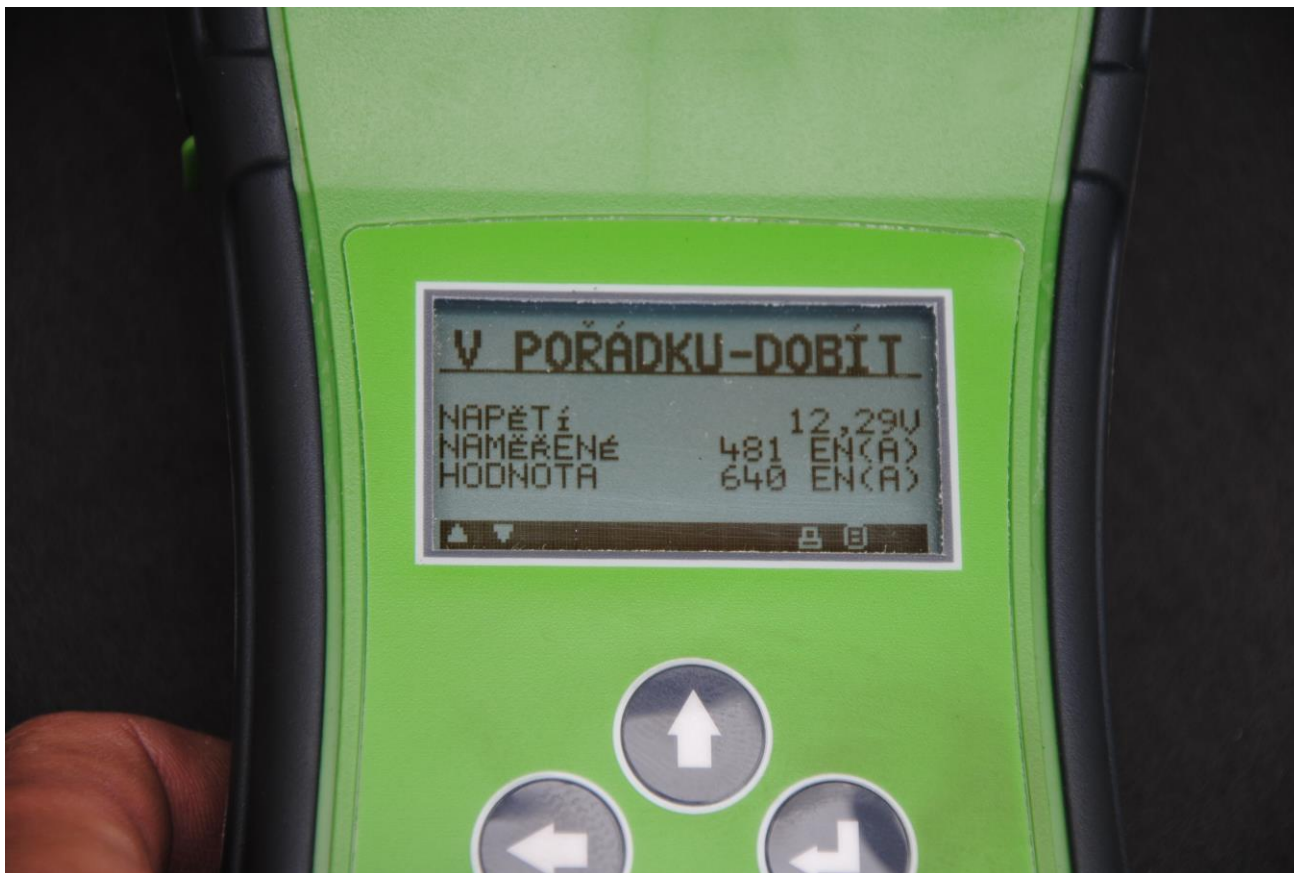

Test baterie přístrojem BOSCH BAT 131

Obr. 47

Výsledky měření prohlédneme pomocí šipek