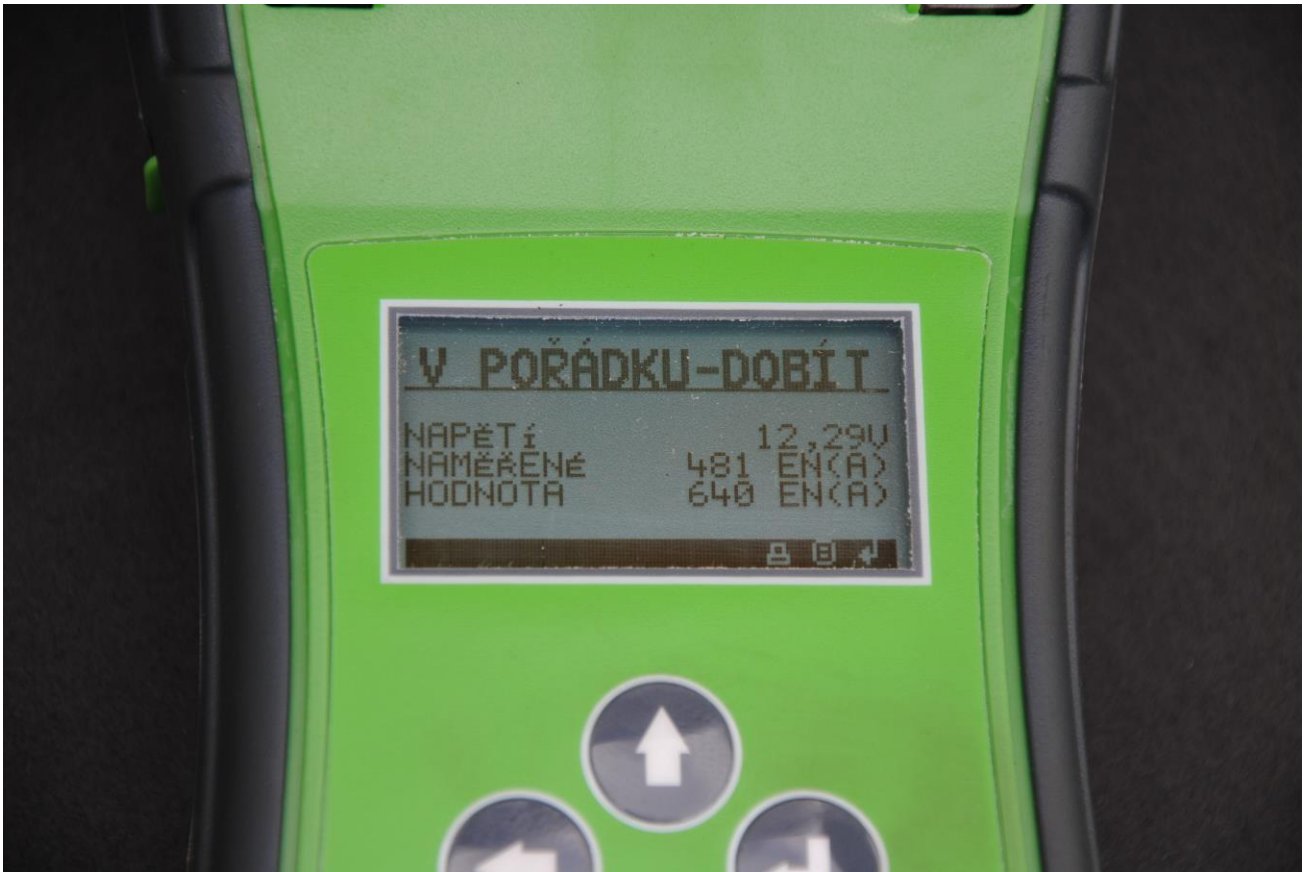

Test baterie přístrojem BOSCH BAT 131

Obr. 33

Naměřené hodnoty