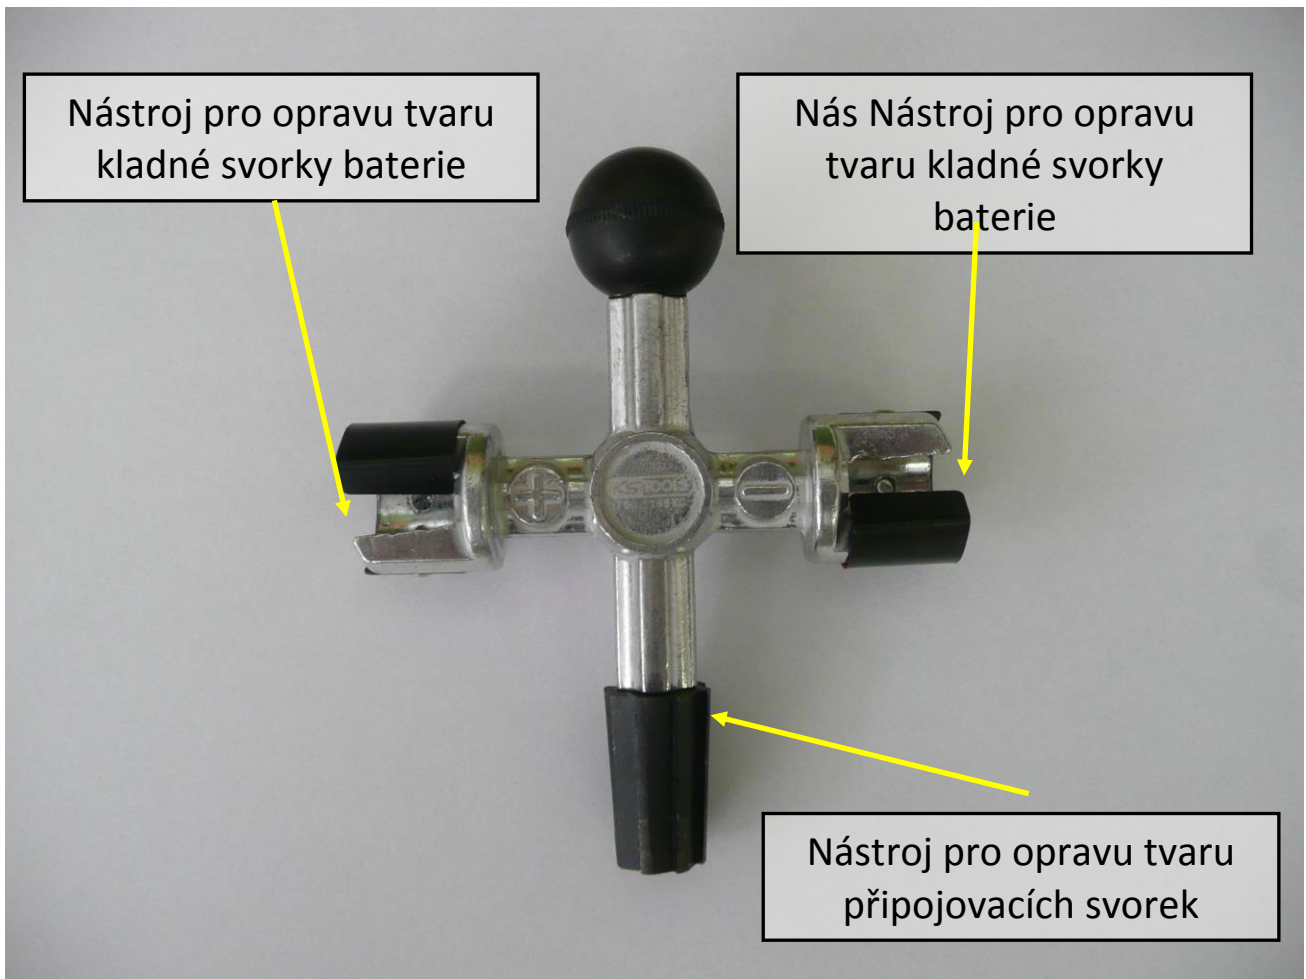

## Test baterie přístrojem BOSCH BAT 131

Obr. 05

Sejmeme svorku minus pólu (kostra)

Test baterie přístrojem BOSCH BAT 131

Obr. 06

Stahovák na připojovací svorky (pokud nejde sundat rukou)

## Test baterie přístrojem BOSCH BAT 131

Obr. 07

Sejmeme kladnou svorku a tepelný kryt baterie

## Test baterie přístrojem BOSCH BAT 131

Obr. 08

Opravíme tvar kladné svorky baterie

Test baterie přístrojem BOSCH BAT 131

Obr. 09

Přípravek na opravu tvaru svorek baterie a přípojovacích kabelů

## Test baterie přístrojem BOSCH BAT 131

Obr. 10

Opravíme tvar záporné svorky baterie