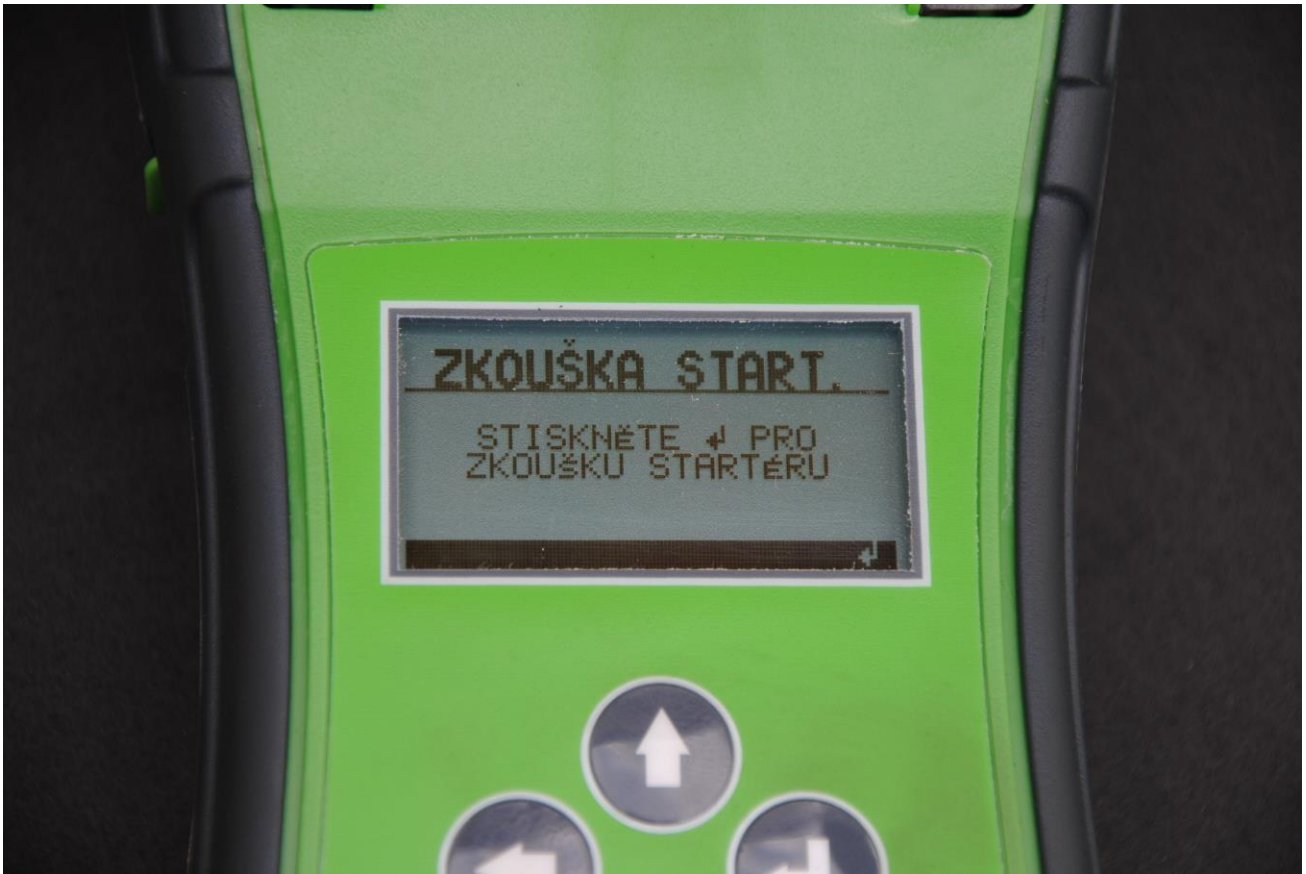

Test baterie přístrojem BOSCH BAT 131

Obr. 34

Spuštění testu baterie při startu