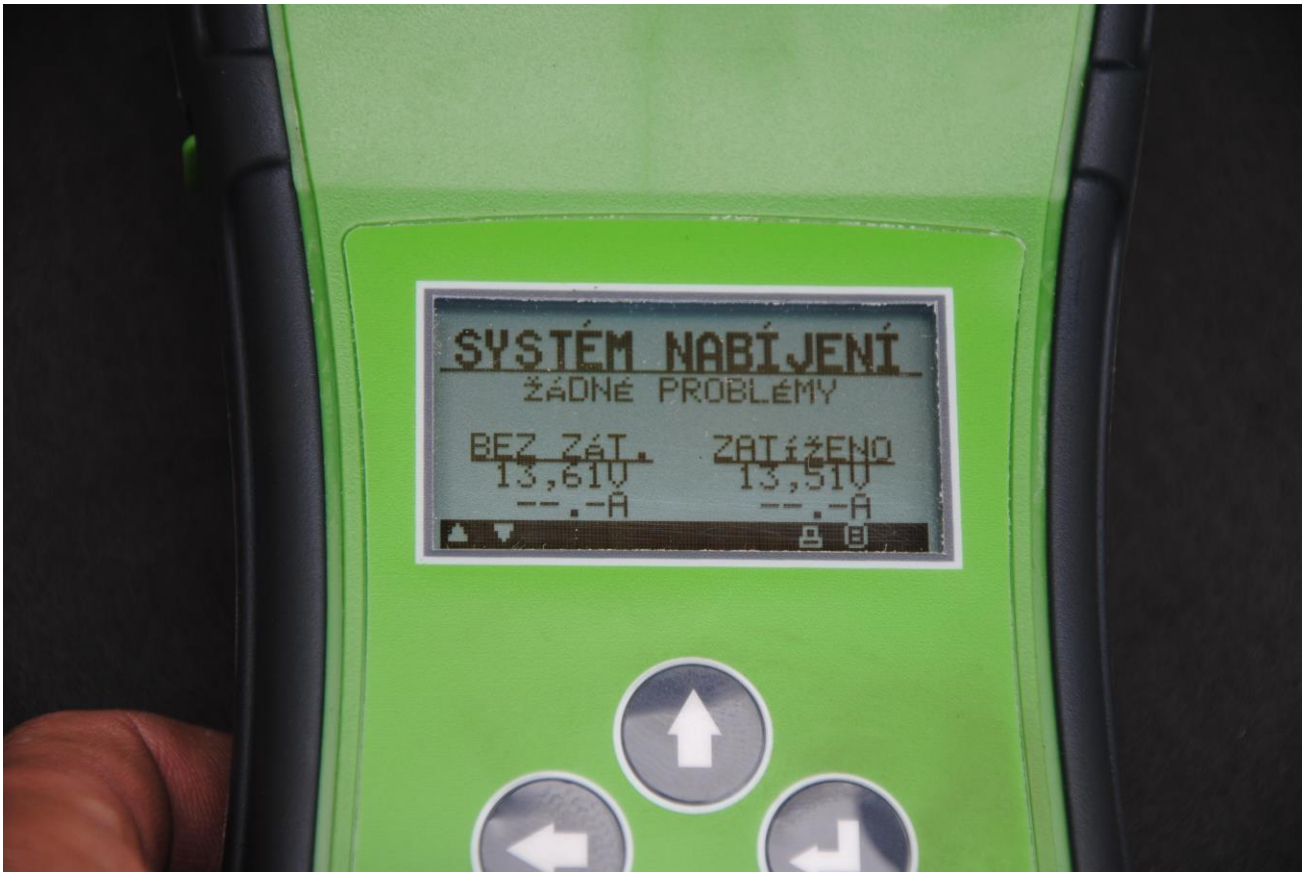

Test baterie přístrojem BOSCH BAT 131

Obr. 49

Tlačítkem ENTER spustíme tisk protokolu